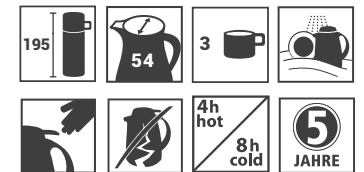

Produktdatenblatt · Data-Sheet

CLICK 'N' DRINK 0,4 L
9142

	stahlgrau · steel gray	184
	brombeer · blackberry	131
	kiwi · kiwi	126

Inhalt · Size	0,4 l
Höhe inkl. Deckel · Height incl. lid	195 mm
Höhe ohne Deckel · Height w/o lid	167 mm
Durchmesser Einfüllöffnung · Diameter opening	54 mm
Durchmesser Boden · Diameter bottom	72 mm
Kannengewicht (netto) · Weight jug (net)	258 g
Kannengewicht mit Einzelkarton · Weight jug with single box	306 g
Maße Einzelkarton L x B x H · Dimensions single box l x w x h	80 x 80 x 204 mm
Material · Material	Edelstahl · stainless steel
Garantie auf Warmhaltung · Guarantee for heat retention	5 Jahre · 5 years
Spülmaschinenfest · Dishwasher-proof	ja · yes
Bruchsicher · Shock resistant	ja · yes
Bedruckung 1-farbig · Imprint 1-colour	ja · yes
Bedruckung 4-farbig · Imprint 4-colour	nein · no
Gravur · Engraving	ja · yes
Tassenanzahl · Cups	3
Restwärme °C nach 6 h · Heat retention °C after 6 h	
Einhandbedienung · Single hand using	ja · yes
Isoliereinsatz · Insulating insert	Edelstahl · stainless steel
Sonstiges · Other	