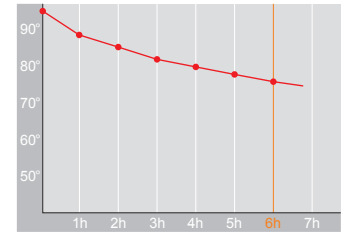

Produktdatenblatt · Data-Sheet

DAY PUSH 1,0 L
7924

Restwärme in °C nach 6 h · Heat retention in °C after 6 h

	weiß · white	001
	rot · red	046
	dunkelblau · dark-blue	008
	schwarz · black	002

Inhalt · Size	1,0 l
Höhe inkl. Deckel · Height incl. lid	209 mm
Höhe ohne Deckel · Height w/o lid	177 mm
Durchmesser Einfüllöffnung · Diameter opening	42 mm
Durchmesser Boden · Diameter bottom	159 mm
Kannengewicht (netto) · Weight jug (net)	601 g
Kannengewicht mit Einzelkarton · Weight jug with single box	715 g
Maße Einzelkarton L x B x H · Dimensions single box l x w x h	187 x 187 x 217 mm
Material · Material	PP
Garantie auf Warmhaltung · Guarantee for heat retention	5 Jahre · 5 years
Spülmaschinenfest · Dishwasher-proof	nein · no
Bruchsicher · Shock resistant	nein · no
Bedruckung 1-farbig · Imprint 1-colour	ja · yes
Bedruckung 4-farbig · Imprint 4-colour	ja · yes
Gravur · Engraving	nein · no
Tassenanzahl · Cups	8
Restwärme °C nach 6 h · Heat retention °C after 6 h	75
Einhandbedienung · Single hand using	ja · yes
Isoliereinsatz · Insulating insert	Helios Q ¹⁰⁰ Qualitätsglas · Helios Q ¹⁰⁰ quality glass
Sonstiges · Other	