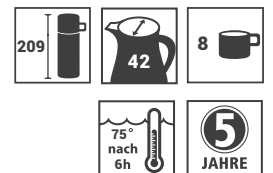

Produktdatenblatt · Data-Sheet

DAY PUSH 1,0 L
7924

Restwärme in °C nach 6 h · Heat retention in °C after 6 h

	weiß · white	001
	rot · red	046
	dunkelblau · dark-blue	008
	schwarz · black	002

Inhalt · Size	1,0 l
Höhe inkl. Deckel · Height incl. lid	209 mm
Höhe ohne Deckel · Height w/o lid	177 mm
Durchmesser Einfüllöffnung · Diameter opening	42 mm
Durchmesser Boden · Diameter bottom	159 mm
Kannengewicht (netto) · Weight jug (net)	601 g
Kannengewicht mit Einzelkarton · Weight jug with single box	715 g
Maße Einzelkarton L x B x H · Dimensions single box l x w x h	187 x 187 x 217 mm
Material · Material	PP
Garantie auf Warmhaltung · Guarantee for heat retention	5 Jahre · 5 years
Spülmaschinenfest · Dishwasher-proof	nein · no
Bruchsicher · Shock resistant	nein · no
Bedruckung 1-farbig · Imprint 1-colour	ja · yes
Bedruckung 4-farbig · Imprint 4-colour	ja · yes
Gravur · Engraving	nein · no
Tassenanzahl · Cups	8
Restwärme °C nach 6 h · Heat retention °C after 6 h	75
Einhandbedienung · Single hand using	ja · yes
Isoliereinsatz · Insulating insert	Helios Q ¹⁰⁰ Qualitätsglas · Helios Q ¹⁰⁰ quality glass
Sonstiges · Other	