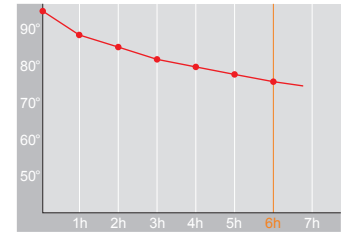

Produktdatenblatt · Data-Sheet

SERVITHERM 1,3 L
7205

Restwärme in °C nach 6 h · Heat retention in °C after 6 h

	weiß · white	001
	rot · red	046
	schwarz · black	002
	dunkelblau · dark-blue	008

Inhalt · Size	1,3 l
Höhe inkl. Deckel · Height incl. lid	264 mm
Höhe ohne Deckel · Height w/o lid	244 mm
Durchmesser Einfüllöffnung · Diameter opening	42 mm
Durchmesser Boden · Diameter bottom	146 mm
Kannengewicht (netto) · Weight jug (net)	740 g
Kannengewicht mit Einzelkarton · Weight jug with single box	858 g
Maße Einzelkarton L x B x H · Dimensions single box l x w x h	170 x 170 x 285 mm
Material · Material	PP
Garantie auf Warmhaltung · Guarantee for heat retention	5 Jahre · 5 years
Spülmaschinenfest · Dishwasher-proof	nein · no
Bruchsicher · Shock resistant	nein · no
Bedruckung 1-farbig · Imprint 1-colour	ja · yes
Bedruckung 4-farbig · Imprint 4-colour	ja · yes
Gravur · Engraving	nein · no
Tassenanzahl · Cups	10
Restwärme °C nach 6 h · Heat retention °C after 6 h	78
Einhandbedienung · Single hand using	ja · yes
Isoliereinsatz · Insulating insert	Helios Q ¹⁰⁰ Qualitätsglas · Helios Q ¹⁰⁰ quality glass
Sonstiges · Other	