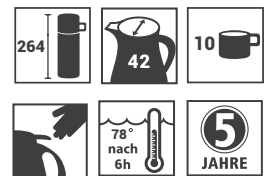

Produktdatenblatt · Data-Sheet

SERVITHERM 1,3 L
7205

Restwärme in °C nach 6 h · Heat retention in °C after 6 h

	weiß · white	001
	rot · red	046
	schwarz · black	002
	dunkelblau · dark-blue	008

Inhalt · Size	1,3 l
Höhe inkl. Deckel · Height incl. lid	264 mm
Höhe ohne Deckel · Height w/o lid	244 mm
Durchmesser Einfüllöffnung · Diameter opening	42 mm
Durchmesser Boden · Diameter bottom	146 mm
Kannengewicht (netto) · Weight jug (net)	740 g
Kannengewicht mit Einzelkarton · Weight jug with single box	858 g
Maße Einzelkarton L x B x H · Dimensions single box l x w x h	170 x 170 x 285 mm
Material · Material	PP
Garantie auf Warmhaltung · Guarantee for heat retention	5 Jahre · 5 years
Spülmaschinenfest · Dishwasher-proof	nein · no
Bruchsicher · Shock resistant	nein · no
Bedruckung 1-farbig · Imprint 1-colour	ja · yes
Bedruckung 4-farbig · Imprint 4-colour	ja · yes
Gravur · Engraving	nein · no
Tassenanzahl · Cups	10
Restwärme °C nach 6 h · Heat retention °C after 6 h	78
Einhandbedienung · Single hand using	ja · yes
Isoliereinsatz · Insulating insert	Helios Q ¹⁰⁰ Qualitätsglas · Helios Q ¹⁰⁰ quality glass
Sonstiges · Other	