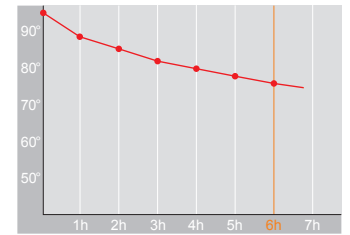

Produktdatenblatt · Data-Sheet

CONTUR PUSH 1,0 L
6544

Restwärme in °C nach 6 h · Heat retention in °C after 6 h

	poliert · polished	5002
	matt · matt	6002

Inhalt · Size	1,0 l
Höhe inkl. Deckel · Height incl. lid	283 mm
Höhe ohne Deckel · Height w/o lid	279 mm
Durchmesser Einfüllöffnung · Diameter opening	42 mm
Durchmesser Boden · Diameter bottom	116 mm
Kannengewicht (netto) · Weight jug (net)	824 g
Kannengewicht mit Einzelkarton · Weight jug with single box	935 g
Maße Einzelkarton L x B x H · Dimensions single box l x w x h	154 x 154 x 305 mm
Material · Material	Edelstahl · stainless steel
Garantie auf Warmhaltung · Guarantee for heat retention	5 Jahre · 5 years
Spülmaschinenfest · Dishwasher-proof	nein · no
Bruchsicher · Shock resistant	nein · no
Bedruckung 1-farbig · Imprint 1-colour	ja · yes
Bedruckung 4-farbig · Imprint 4-colour	nein · no
Gravur · Engraving	ja · yes
Tassenanzahl · Cups	8
Restwärme °C nach 6 h · Heat retention °C after 6 h	75
Einhandbedienung · Single hand using	ja · yes
Isoliereinsatz · Insulating insert	Helios Q ¹⁰⁰ Qualitätsglas · Helios Q ¹⁰⁰ quality glass
Sonstiges · Other	