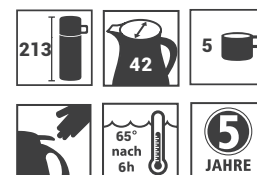

Produktdatenblatt · Data-Sheet

CONTUR PUSH 0,6 L
6542

Restwärme in °C nach 6 h · Heat retention in °C after 6 h

	poliert · polished	5002
	matt · matt	6002

Inhalt · Size	0,6 l
Höhe inkl. Deckel · Height incl. lid	213 mm
Höhe ohne Deckel · Height w/o lid	209 mm
Durchmesser Einfüllöffnung · Diameter opening	42 mm
Durchmesser Boden · Diameter bottom	116 mm
Kannengewicht (netto) · Weight jug (net)	650 g
Kannengewicht mit Einzelkarton · Weight jug with single box	730 g
Maße Einzelkarton L x B x H · Dimensions single box l x w x h	137 x 137 x 225 mm
Material · Material	Edelstahl · stainless steel
Garantie auf Warmhaltung · Guarantee for heat retention	5 Jahre · 5 years
Spülmaschinenfest · Dishwasher-proof	nein · no
Bruchsicher · Shock resistant	nein · no
Bedruckung 1-farbig · Imprint 1-colour	ja · yes
Bedruckung 4-farbig · Imprint 4-colour	nein · no
Gravur · Engraving	ja · yes
Tassenanzahl · Cups	5
Restwärme °C nach 6 h · Heat retention °C after 6 h	65
Einhandbedienung · Single hand using	ja · yes
Isoliereinsatz · Insulating insert	Helios Q ¹⁰⁰ Qualitätsglas · Helios Q ¹⁰⁰ quality glass
Sonstiges · Other	