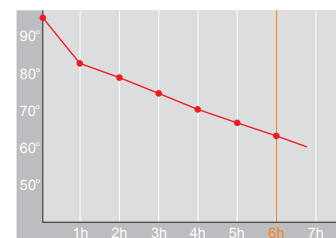

Produktdatenblatt · Data-Sheet

CONTUR PUSH 0,6 L
6542

Restwärme in °C nach 6 h · Heat retention in °C after 6 h

	poliert · polished	5002
	matt · matt	6002

Inhalt · Size	0,6 l
Höhe inkl. Deckel · Height incl. lid	213 mm
Höhe ohne Deckel · Height w/o lid	209 mm
Durchmesser Einfüllöffnung · Diameter opening	42 mm
Durchmesser Boden · Diameter bottom	116 mm
Kannengewicht (netto) · Weight jug (net)	650 g
Kannengewicht mit Einzelkarton · Weight jug with single box	730 g
Maße Einzelkarton L x B x H · Dimensions single box l x w x h	137 x 137 x 225 mm
Material · Material	Edelstahl · stainless steel
Garantie auf Warmhaltung · Guarantee for heat retention	5 Jahre · 5 years
Spülmaschinenfest · Dishwasher-proof	nein · no
Bruchsicher · Shock resistant	nein · no
Bedruckung 1-farbig · Imprint 1-colour	ja · yes
Bedruckung 4-farbig · Imprint 4-colour	nein · no
Gravur · Engraving	ja · yes
Tassenanzahl · Cups	5
Restwärme °C nach 6 h · Heat retention °C after 6 h	65
Einhandbedienung · Single hand using	ja · yes
Isoliereinsatz · Insulating insert	Helios Q ¹⁰⁰ Qualitätsglas · Helios Q ¹⁰⁰ quality glass
Sonstiges · Other	