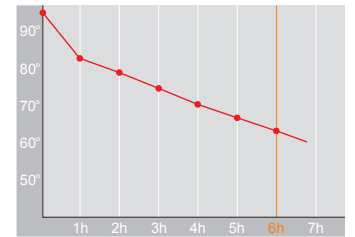

Produktdatenblatt · Data-Sheet

CONTUR 0,6 L
6532

Restwärme in °C nach 6 h · Heat retention in °C after 6 h

	poliert · polished	5002
	matt · matt	6002

Inhalt · Size	0,6 l
Höhe inkl. Deckel · Height incl. lid	213 mm
Höhe ohne Deckel · Height w/o lid	209 mm
Durchmesser Einfüllöffnung · Diameter opening	42 mm
Durchmesser Boden · Diameter bottom	116 mm
Kannengewicht (netto) · Weight jug (net)	630 g
Kannengewicht mit Einzelkarton · Weight jug with single box	710 g
Maße Einzelkarton L x B x H · Dimensions single box l x w x h	137 x 137 x 225 mm
Material · Material	Edelstahl · stainless steel
Garantie auf Warmhaltung · Guarantee for heat retention	5 Jahre · 5 years
Spülmaschinenfest · Dishwasher-proof	nein · no
Bruchsicher · Shock resistant	nein · no
Bedruckung 1-farbig · Imprint 1-colour	ja · yes
Bedruckung 4-farbig · Imprint 4-colour	nein · no
Gravur · Engraving	ja · yes
Tassenanzahl · Cups	5
Restwärme °C nach 6 h · Heat retention °C after 6 h	65
Einhandbedienung · Single hand using	nein · no
Isoliereinsatz · Insulating insert	Helios Q ¹⁰⁰ Qualitätsglas · Helios Q ¹⁰⁰ quality glass
Sonstiges · Other	