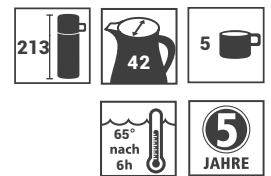

Produktdatenblatt · Data-Sheet

CONTUR 0,6 L
6532

Restwärme in °C nach 6 h · Heat retention in °C after 6 h

	poliert · polished	5002
	matt · matt	6002

Inhalt · Size	0,6 l
Höhe inkl. Deckel · Height incl. lid	213 mm
Höhe ohne Deckel · Height w/o lid	209 mm
Durchmesser Einfüllöffnung · Diameter opening	42 mm
Durchmesser Boden · Diameter bottom	116 mm
Kannengewicht (netto) · Weight jug (net)	630 g
Kannengewicht mit Einzelkarton · Weight jug with single box	710 g
Maße Einzelkarton L x B x H · Dimensions single box l x w x h	137 x 137 x 225 mm
Material · Material	Edelstahl · stainless steel
Garantie auf Warmhaltung · Guarantee for heat retention	5 Jahre · 5 years
Spülmaschinenfest · Dishwasher-proof	nein · no
Bruchsicher · Shock resistant	nein · no
Bedruckung 1-farbig · Imprint 1-colour	ja · yes
Bedruckung 4-farbig · Imprint 4-colour	nein · no
Gravur · Engraving	ja · yes
Tassenanzahl · Cups	5
Restwärme °C nach 6 h · Heat retention °C after 6 h	65
Einhandbedienung · Single hand using	nein · no
Isoliereinsatz · Insulating insert	Helios Q ¹⁰⁰ Qualitätsglas · Helios Q ¹⁰⁰ quality glass
Sonstiges · Other	