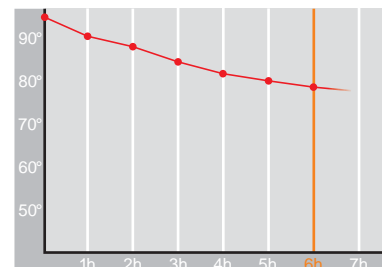

# Karibik • 0,75 l

Restwärme in °C nach 6 h  
Heat retention in °C after 6 h

Farbe  
Colour

Artikelnr. • Item No.

## 5453

Inhalt • Size	0,75 l
Höhe inkl. Deckel • Height incl. lid	294 mm
Höhe ohne Deckel • Height w/o lid	278 mm
Durchmesser Einfüllöffnung • Diameter glass opening	43 mm
Durchmesser Boden • Diameter bottom	105 mm
Kannengewicht (netto) • Weight jug (net)	507 g
Gewicht mit Verpackung • Weight with carton	3.300 g (6er)
Verpackung L x B x H • Packing l x w x h	285 x 198 x 315 mm (6er)
Material • Material	PP
Garantie auf Warmhaltung • Guarantee for heat retention	5 Jahre • 5 Years
Spülmaschinenfest • Dishwasher proof	nein • no
Bruchsicher • Shock resistant	nein • no
Bedruckung einfarbig • Imprint one colour	ja • yes
Bedruckung mehrfarbig • Imprint 4 colours	ja • yes
Gravur • Engraving	nein • no
Tassenanzahl • Cups	6
Restwärme °C nach 6 h • Heat retention °C after 6 h	75
Einhandbedienung • Single hand using	nein • no
Sonstiges • Other	