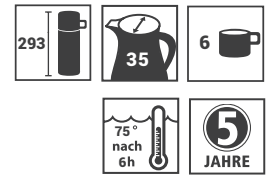

# Produktdatenblatt · Data-Sheet

ELEGANCE 0,75 l  
5443

Restwärme in °C nach 6 h · Heat retention in °C after 6 h

	weiß · white	001
	rot · red	011
	schwarz · black	002
	taubenblau · dove-blue	005

Inhalt · Size	0,75 l
Höhe inkl. Deckel · Height incl. lid	293 mm
Höhe ohne Deckel · Height w/o lid	277 mm
Durchmesser Einfüllöffnung · Diameter opening	35 mm
Durchmesser Boden · Diameter bottom	104 mm
Kannengewicht (netto) · Weight jug (net)	496 g
Kannengewicht mit Verpackung · Weight jug with carton	3.390 g (6er)
Maße Verpackung L x B x H · Dimensions carton l x w x h	317 x 221 x 314 mm
Material · Material	PP
Garantie auf Warmhaltung · Guarantee for heat retention	5 Jahre · 5 years
Spülmaschinenfest · Dishwasher-proof	nein · no
Bruchsicher · Shock resistant	nein · no
Bedruckung 1-farbig · Imprint 1-colour	ja · yes
Bedruckung 4-farbig · Imprint 4-colour	ja · yes
Gravur · Engraving	nein · no
Tassenanzahl · Cups	6
Restwärme °C nach 6 h · Heat retention °C after 6 h	75
Einhandbedienung · Single hand using	nein · no
Isoliereinsatz · Insulating insert	Helios Q <sup>100</sup> Qualitätsglas · Helios Q <sup>100</sup> quality glass
Sonstiges · Other	