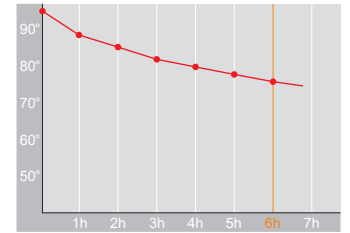

# Produktdatenblatt · Data-Sheet

ELEGANCE 0,75 l  
5443

Restwärme in °C nach 6 h · Heat retention in °C after 6 h

	weiß · white	001
	rot · red	011
	schwarz · black	002
	taubenblau · dove-blue	005

Inhalt · Size	0,75 l
Höhe inkl. Deckel · Height incl. lid	293 mm
Höhe ohne Deckel · Height w/o lid	277 mm
Durchmesser Einfüllöffnung · Diameter opening	35 mm
Durchmesser Boden · Diameter bottom	104 mm
Kannengewicht (netto) · Weight jug (net)	496 g
Kannengewicht mit Verpackung · Weight jug with carton	3.390 g (6er)
Maße Verpackung L x B x H · Dimensions carton l x w x h	317 x 221 x 314 mm
Material · Material	PP
Garantie auf Warmhaltung · Guarantee for heat retention	5 Jahre · 5 years
Spülmaschinenfest · Dishwasher-proof	nein · no
Bruchsicher · Shock resistant	nein · no
Bedruckung 1-farbig · Imprint 1-colour	ja · yes
Bedruckung 4-farbig · Imprint 4-colour	ja · yes
Gravur · Engraving	nein · no
Tassenanzahl · Cups	6
Restwärme °C nach 6 h · Heat retention °C after 6 h	75
Einhandbedienung · Single hand using	nein · no
Isoliereinsatz · Insulating insert	Helios Q <sup>100</sup> Qualitätsglas · Helios Q <sup>100</sup> quality glass
Sonstiges · Other	