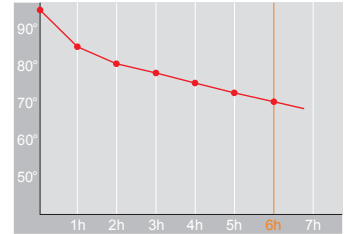

# Produktdatenblatt · Data-Sheet

MONDO 2,0 L  
3356

Restwärme in °C nach 6 h · Heat retention in °C after 6 h

<input type="checkbox"/>	weiß · white	001
<input checked="" type="checkbox"/>	schwarz · black	002

Inhalt · Size	2,0 l
Höhe inkl. Deckel · Height incl. lid	273 mm
Höhe ohne Deckel · Height w/o lid	255 mm
Durchmesser Einfüllöffnung · Diameter opening	77 mm
Durchmesser Boden · Diameter bottom	156 mm
Kannengewicht (netto) · Weight jug (net)	1079 g
Kannengewicht mit Einzelkarton · Weight jug with single box	1198 g
Maße Einzelkarton L x B x H · Dimensions single box l x w x h	170 x 170 x 285 mm
Material · Material	PP
Garantie auf Warmhaltung · Guarantee for heat retention	5 Jahre · 5 years
Spülmaschinenfest · Dishwasher-proof	nein · no
Bruchsicher · Shock resistant	nein · no
Bedruckung 1-farbig · Imprint 1-colour	ja · yes
Bedruckung 4-farbig · Imprint 4-colour	ja · yes
Gravur · Engraving	nein · no
Tassenanzahl · Cups	16
Restwärme °C nach 6 h · Heat retention °C after 6 h	70
Einhandbedienung · Single hand using	nein · no
Isoliereinsatz · Insulating insert	Helios Q <sup>100</sup> Qualitätsglas · Helios Q <sup>100</sup> quality glass
Sonstiges · Other	