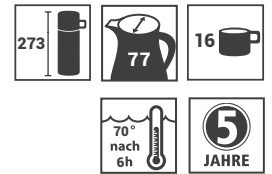

# Produktdatenblatt · Data-Sheet

MONDO 2,0 L  
3356

Restwärme in °C nach 6 h · Heat retention in °C after 6 h

<input type="checkbox"/>	weiß · white	001
<input checked="" type="checkbox"/>	schwarz · black	002

Inhalt · Size	2,0 l
Höhe inkl. Deckel · Height incl. lid	273 mm
Höhe ohne Deckel · Height w/o lid	255 mm
Durchmesser Einfüllöffnung · Diameter opening	77 mm
Durchmesser Boden · Diameter bottom	156 mm
Kannengewicht (netto) · Weight jug (net)	1079 g
Kannengewicht mit Einzelkarton · Weight jug with single box	1198 g
Maße Einzelkarton L x B x H · Dimensions single box l x w x h	170 x 170 x 285 mm
Material · Material	PP
Garantie auf Warmhaltung · Guarantee for heat retention	5 Jahre · 5 years
Spülmaschinenfest · Dishwasher-proof	nein · no
Bruchsicher · Shock resistant	nein · no
Bedruckung 1-farbig · Imprint 1-colour	ja · yes
Bedruckung 4-farbig · Imprint 4-colour	ja · yes
Gravur · Engraving	nein · no
Tassenanzahl · Cups	16
Restwärme °C nach 6 h · Heat retention °C after 6 h	70
Einhandbedienung · Single hand using	nein · no
Isoliereinsatz · Insulating insert	Helios Q <sup>100</sup> Qualitätsglas · Helios Q <sup>100</sup> quality glass
Sonstiges · Other	