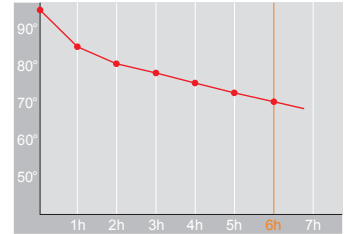

Produktdatenblatt · Data-Sheet

MONDO 1,3 L
3355

Restwärme in °C nach 6 h · Heat retention in °C after 6 h

<input type="checkbox"/>	weiß · white	001
<input type="checkbox"/>	schwarz · black	002

Inhalt · Size	1,3 l
Höhe inkl. Deckel · Height incl. lid	206 mm
Höhe ohne Deckel · Height w/o lid	188 mm
Durchmesser Einfüllöffnung · Diameter opening	77 mm
Durchmesser Boden · Diameter bottom	156 mm
Kannengewicht (netto) · Weight jug (net)	836 g
Kannengewicht mit Einzelkarton · Weight jug with single box	938 g
Maße Einzelkarton L x B x H · Dimensions single box l x w x h	170 x 170 x 219 mm
Material · Material	PP
Garantie auf Warmhaltung · Guarantee for heat retention	5 Jahre · 5 years
Spülmaschinenfest · Dishwasher-proof	nein · no
Bruchsicher · Shock resistant	nein · no
Bedruckung 1-farbig · Imprint 1-colour	ja · yes
Bedruckung 4-farbig · Imprint 4-colour	ja · yes
Gravur · Engraving	nein · no
Tassenanzahl · Cups	10
Restwärme °C nach 6 h · Heat retention °C after 6 h	70
Einhandbedienung · Single hand using	nein · no
Isoliereinsatz · Insulating insert	Helios Q ¹⁰⁰ Qualitätsglas · Helios Q ¹⁰⁰ quality glass
Sonstiges · Other	