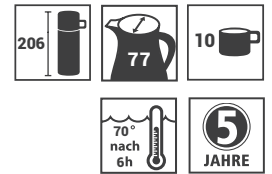

Produktdatenblatt · Data-Sheet

MONDO 1,3 L
3355

Restwärme in °C nach 6 h · Heat retention in °C after 6 h

<input type="checkbox"/>	weiß · white	001
<input type="checkbox"/>	schwarz · black	002

Inhalt · Size	1,3 l
Höhe inkl. Deckel · Height incl. lid	206 mm
Höhe ohne Deckel · Height w/o lid	188 mm
Durchmesser Einfüllöffnung · Diameter opening	77 mm
Durchmesser Boden · Diameter bottom	156 mm
Kannengewicht (netto) · Weight jug (net)	836 g
Kannengewicht mit Einzelkarton · Weight jug with single box	938 g
Maße Einzelkarton L x B x H · Dimensions single box l x w x h	170 x 170 x 219 mm
Material · Material	PP
Garantie auf Warmhaltung · Guarantee for heat retention	5 Jahre · 5 years
Spülmaschinenfest · Dishwasher-proof	nein · no
Bruchsicher · Shock resistant	nein · no
Bedruckung 1-farbig · Imprint 1-colour	ja · yes
Bedruckung 4-farbig · Imprint 4-colour	ja · yes
Gravur · Engraving	nein · no
Tassenanzahl · Cups	10
Restwärme °C nach 6 h · Heat retention °C after 6 h	70
Einhandbedienung · Single hand using	nein · no
Isoliereinsatz · Insulating insert	Helios Q ¹⁰⁰ Qualitätsglas · Helios Q ¹⁰⁰ quality glass
Sonstiges · Other	