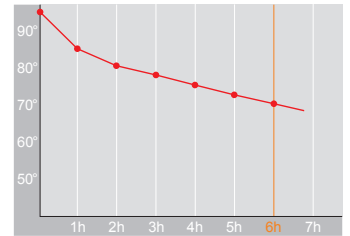

# Produktdatenblatt · Data-Sheet

MONDO PUSH 2,0 L

3146

Restwärme in °C nach 6 h · Heat retention in °C after 6 h

<input type="checkbox"/>	weiß · white	001
<input checked="" type="checkbox"/>	schwarz · black	002

Inhalt · Size	2,0 l
Höhe inkl. Deckel · Height incl. lid	275 mm
Höhe ohne Deckel · Height w/o lid	256 mm
Durchmesser Einfüllöffnung · Diameter opening	77 mm
Durchmesser Boden · Diameter bottom	156 mm
Kannengewicht (netto) · Weight jug (net)	1091 g
Kannengewicht mit Einzelkarton · Weight jug with single box	1210 g
Maße Einzelkarton L x B x H · Dimensions single box l x w x h	170 x 170 x 285 mm
Material · Material	PP
Garantie auf Warmhaltung · Guarantee for heat retention	5 Jahre · 5 years
Spülmaschinenfest · Dishwasher-proof	nein · no
Bruchsicher · Shock resistant	nein · no
Bedruckung 1-farbig · Imprint 1-colour	ja · yes
Bedruckung 4-farbig · Imprint 4-colour	ja · yes
Gravur · Engraving	nein · no
Tassenanzahl · Cups	16
Restwärme °C nach 6 h · Heat retention °C after 6 h	70
Einhandbedienung · Single hand using	ja · yes
Isoliereinsatz · Insulating insert	Helios Q <sup>100</sup> Qualitätsglas · Helios Q <sup>100</sup> quality glass
Sonstiges · Other	