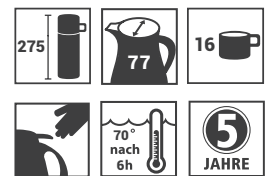

# Produktdatenblatt · Data-Sheet

MONDO PUSH 2,0 L

3146

Restwärme in °C nach 6 h · Heat retention in °C after 6 h

<input type="checkbox"/>	weiß · white	001
<input checked="" type="checkbox"/>	schwarz · black	002

Inhalt · Size	2,0 l
Höhe inkl. Deckel · Height incl. lid	275 mm
Höhe ohne Deckel · Height w/o lid	256 mm
Durchmesser Einfüllöffnung · Diameter opening	77 mm
Durchmesser Boden · Diameter bottom	156 mm
Kannengewicht (netto) · Weight jug (net)	1091 g
Kannengewicht mit Einzelkarton · Weight jug with single box	1210 g
Maße Einzelkarton L x B x H · Dimensions single box l x w x h	170 x 170 x 285 mm
Material · Material	PP
Garantie auf Warmhaltung · Guarantee for heat retention	5 Jahre · 5 years
Spülmaschinenfest · Dishwasher-proof	nein · no
Bruchsicher · Shock resistant	nein · no
Bedruckung 1-farbig · Imprint 1-colour	ja · yes
Bedruckung 4-farbig · Imprint 4-colour	ja · yes
Gravur · Engraving	nein · no
Tassenanzahl · Cups	16
Restwärme °C nach 6 h · Heat retention °C after 6 h	70
Einhandbedienung · Single hand using	ja · yes
Isoliereinsatz · Insulating insert	Helios Q <sup>100</sup> Qualitätsglas · Helios Q <sup>100</sup> quality glass
Sonstiges · Other	