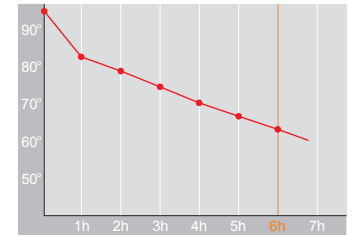

Produktdatenblatt · Data-Sheet

WAVE MINI S⁺ 0,6 L
2962

Restwärme in °C nach 6 h · Heat retention in °C after 6 h

	weiß · white	001
	dunkelblau · dark-blue	008

Inhalt · Size	0,6 l
Höhe inkl. Deckel · Height incl. lid	217 mm
Höhe ohne Deckel · Height w/o lid	190 mm
Durchmesser Einfüllöffnung · Diameter opening	42 mm
Durchmesser Boden · Diameter bottom	128 mm
Kannengewicht (netto) · Weight jug (net)	583 g
Kannengewicht mit Einzelkarton · Weight jug with single box	664 g
Maße Einzelkarton L x B x H · Dimensions single box l x w x h	137 x 137 x 225 mm
Material · Material	PP
Garantie auf Warmhaltung · Guarantee for heat retention	5 Jahre · 5 years
Spülmaschinenfest · Dishwasher-proof	ja · yes
Bruchsicher · Shock resistant	ja · yes
Bedruckung 1-farbig · Imprint 1-colour	ja · yes
Bedruckung 4-farbig · Imprint 4-colour	nein · no
Gravur · Engraving	nein · no
Tassenanzahl · Cups	5
Restwärme °C nach 6 h · Heat retention °C after 6 h	65
Einhandbedienung · Single hand using	nein · no
Isoliereinsatz · Insulating insert	Edelstahl · stainless steel
Sonstiges · Other	