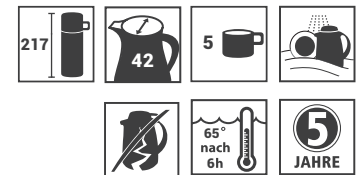

Produktdatenblatt · Data-Sheet

WAVE MINI S⁺ 0,6 L
2962

Restwärme in °C nach 6 h · Heat retention in °C after 6 h

	weiß · white	001
	dunkelblau · dark-blue	008

Inhalt · Size	0,6 l
Höhe inkl. Deckel · Height incl. lid	217 mm
Höhe ohne Deckel · Height w/o lid	190 mm
Durchmesser Einfüllöffnung · Diameter opening	42 mm
Durchmesser Boden · Diameter bottom	128 mm
Kannengewicht (netto) · Weight jug (net)	583 g
Kannengewicht mit Einzelkarton · Weight jug with single box	664 g
Maße Einzelkarton L x B x H · Dimensions single box l x w x h	137 x 137 x 225 mm
Material · Material	PP
Garantie auf Warmhaltung · Guarantee for heat retention	5 Jahre · 5 years
Spülmaschinenfest · Dishwasher-proof	ja · yes
Bruchsicher · Shock resistant	ja · yes
Bedruckung 1-farbig · Imprint 1-colour	ja · yes
Bedruckung 4-farbig · Imprint 4-colour	nein · no
Gravur · Engraving	nein · no
Tassenanzahl · Cups	5
Restwärme °C nach 6 h · Heat retention °C after 6 h	65
Einhandbedienung · Single hand using	nein · no
Isoliereinsatz · Insulating insert	Edelstahl · stainless steel
Sonstiges · Other	