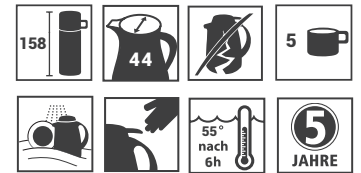

Produktdatenblatt · Data-Sheet

BRILLIANT 0,6 L
2612

Restwärme in °C nach 6 h · Heat retention in °C after 6 h

Edelstahl · stainless steel

Inhalt · Size	0,6 l
Höhe inkl. Deckel · Height incl. lid	158 mm
Höhe ohne Deckel · Height w/o lid	155 mm
Durchmesser Einfüllöffnung · Diameter opening	44 mm
Durchmesser Boden · Diameter bottom	112 mm
Kannengewicht (netto) · Weight jug (net)	653 g
Kannengewicht mit Einzelkarton · Weight jug with single box	735 g
Maße Einzelkarton L x B x H · Dimensions single box l x w x h	137 x 116 x 165 mm
Material · Material	Edelstahl · stainless steel
Garantie auf Warmhaltung · Guarantee for heat retention	5 Jahre · 5 years
Spülmaschinenfest · Dishwasher-proof	ja · yes
Bruchsicher · Shock resistant	ja · yes
Bedruckung 1-farbig · Imprint 1-colour	nein · no
Bedruckung 4-farbig · Imprint 4-colour	nein · no
Gravur · Engraving	ja · yes
Tassenanzahl · Cups	5
Restwärme °C nach 6 h · Heat retention °C after 6 h	55
Einhandbedienung · Single hand using	ja · yes
Isoliereinsatz · Insulating insert	Edelstahl · stainless steel
Sonstiges · Other	