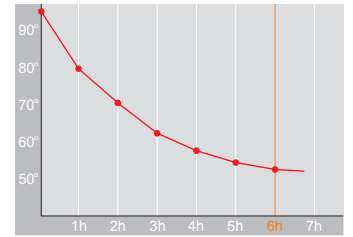

Produktdatenblatt · Data-Sheet

BRILLIANT 0,6 L
2612

Restwärme in °C nach 6 h · Heat retention in °C after 6 h

Edelstahl · stainless steel

Inhalt · Size	0,6 l
Höhe inkl. Deckel · Height incl. lid	158 mm
Höhe ohne Deckel · Height w/o lid	155 mm
Durchmesser Einfüllöffnung · Diameter opening	44 mm
Durchmesser Boden · Diameter bottom	112 mm
Kannengewicht (netto) · Weight jug (net)	653 g
Kannengewicht mit Einzelkarton · Weight jug with single box	735 g
Maße Einzelkarton L x B x H · Dimensions single box l x w x h	137 x 116 x 165 mm
Material · Material	Edelstahl · stainless steel
Garantie auf Warmhaltung · Guarantee for heat retention	5 Jahre · 5 years
Spülmaschinenfest · Dishwasher-proof	ja · yes
Bruchsicher · Shock resistant	ja · yes
Bedruckung 1-farbig · Imprint 1-colour	nein · no
Bedruckung 4-farbig · Imprint 4-colour	nein · no
Gravur · Engraving	ja · yes
Tassenanzahl · Cups	5
Restwärme °C nach 6 h · Heat retention °C after 6 h	55
Einhandbedienung · Single hand using	ja · yes
Isoliereinsatz · Insulating insert	Edelstahl · stainless steel
Sonstiges · Other	