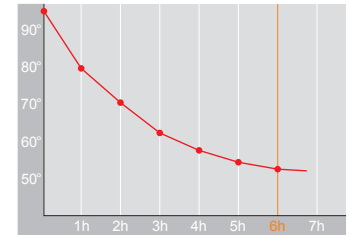

Produktdatenblatt · Data-Sheet

SUPREME 0,6 l
2212

Restwärme in °C nach 6 h · Heat retention in °C after 6 h

Edelstahl · stainless steel

Inhalt · Size	0,6 l
Höhe inkl. Deckel · Height incl. lid	162 mm
Höhe ohne Deckel · Height w/o lid	157 mm
Durchmesser Einfüllöffnung · Diameter opening	43 mm
Durchmesser Boden · Diameter bottom	112 mm
Kannengewicht (netto) · Weight jug (net)	704 g
Kannengewicht mit Einzelkarton · Weight jug with single box	791 g
Maße Einzelkarton L x B x H · Dimensions single box l x w x h	141 x 126 x 173 mm
Material · Material	Edelstahl · stainless steel
Garantie auf Warmhaltung · Guarantee for heat retention	5 Jahre · 5 years
Spülmaschinenfest · Dishwasher-proof	ja · yes
Bruchsicher · Shock resistant	ja · yes
Bedruckung 1-farbig · Imprint 1-colour	nein · no
Bedruckung 4-farbig · Imprint 4-colour	nein · no
Gravur · Engraving	ja · yes
Tassenanzahl · Cups	5
Restwärme °C nach 6 h · Heat retention °C after 6 h	55
Einhandbedienung · Single hand using	ja · yes
Isoliereinsatz · Insulating insert	Edelstahl · stainless steel
Sonstiges · Other	