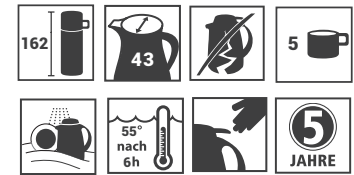

Produktdatenblatt · Data-Sheet

SUPREME 0,6 l
2212

Restwärme in °C nach 6 h · Heat retention in °C after 6 h

Edelstahl · stainless steel

Inhalt · Size	0,6 l
Höhe inkl. Deckel · Height incl. lid	162 mm
Höhe ohne Deckel · Height w/o lid	157 mm
Durchmesser Einfüllöffnung · Diameter opening	43 mm
Durchmesser Boden · Diameter bottom	112 mm
Kannengewicht (netto) · Weight jug (net)	704 g
Kannengewicht mit Einzelkarton · Weight jug with single box	791 g
Maße Einzelkarton L x B x H · Dimensions single box l x w x h	141 x 126 x 173 mm
Material · Material	Edelstahl · stainless steel
Garantie auf Warmhaltung · Guarantee for heat retention	5 Jahre · 5 years
Spülmaschinenfest · Dishwasher-proof	ja · yes
Bruchsicher · Shock resistant	ja · yes
Bedruckung 1-farbig · Imprint 1-colour	nein · no
Bedruckung 4-farbig · Imprint 4-colour	nein · no
Gravur · Engraving	ja · yes
Tassenanzahl · Cups	5
Restwärme °C nach 6 h · Heat retention °C after 6 h	55
Einhandbedienung · Single hand using	ja · yes
Isoliereinsatz · Insulating insert	Edelstahl · stainless steel
Sonstiges · Other	