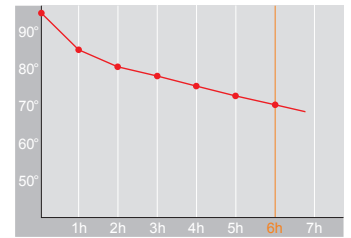

Produktdatenblatt · Data-Sheet

MEETING 1,5 l

2205

Restwärme in °C nach 6 h · Heat retention in °C after 6 h

 Edelstahl · stainless steel

Inhalt · Size	1,5 l
Höhe inkl. Deckel · Height incl. lid	265 mm
Höhe ohne Deckel · Height w/o lid	253 mm
Durchmesser Einfüllöffnung · Diameter opening	40 mm
Durchmesser Boden · Diameter bottom	112 mm
Kannengewicht (netto) · Weight jug (net)	897 g
Kannengewicht mit Einzelkarton · Weight jug with single box	1021 g
Maße Einzelkarton L x B x H · Dimensions single box l x w x h	140 x 140 x 289 mm
Material · Material	Edelstahl · stainless steel
Garantie auf Warmhaltung · Guarantee for heat retention	5 Jahre · 5 years
Spülmaschinenfest · Dishwasher-proof	ja · yes
Bruchsicher · Shock resistant	ja · yes
Bedruckung 1-farbig · Imprint 1-colour	ja · yes
Bedruckung 4-farbig · Imprint 4-colour	nein · no
Gravur · Engraving	ja · yes
Tassenanzahl · Cups	12
Restwärme °C nach 6 h · Heat retention °C after 6 h	68
Einhandbedienung · Single hand using	nein · no
Isoliereinsatz · Insulating insert	Edelstahl · stainless steel
Sonstiges · Other	