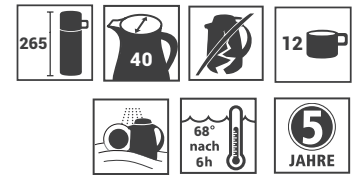

Produktdatenblatt · Data-Sheet

MEETING 1,5 l

2205

Restwärme in °C nach 6 h · Heat retention in °C after 6 h

 Edelstahl · stainless steel

Inhalt · Size	1,5 l
Höhe inkl. Deckel · Height incl. lid	265 mm
Höhe ohne Deckel · Height w/o lid	253 mm
Durchmesser Einfüllöffnung · Diameter opening	40 mm
Durchmesser Boden · Diameter bottom	112 mm
Kannengewicht (netto) · Weight jug (net)	897 g
Kannengewicht mit Einzelkarton · Weight jug with single box	1021 g
Maße Einzelkarton L x B x H · Dimensions single box l x w x h	140 x 140 x 289 mm
Material · Material	Edelstahl · stainless steel
Garantie auf Warmhaltung · Guarantee for heat retention	5 Jahre · 5 years
Spülmaschinenfest · Dishwasher-proof	ja · yes
Bruchsicher · Shock resistant	ja · yes
Bedruckung 1-farbig · Imprint 1-colour	ja · yes
Bedruckung 4-farbig · Imprint 4-colour	nein · no
Gravur · Engraving	ja · yes
Tassenanzahl · Cups	12
Restwärme °C nach 6 h · Heat retention °C after 6 h	68
Einhandbedienung · Single hand using	nein · no
Isoliereinsatz · Insulating insert	Edelstahl · stainless steel
Sonstiges · Other	