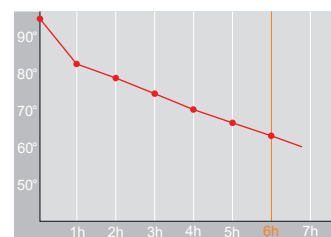

Produktdatenblatt · Data-Sheet

ENDURO 0,6 l
2002

Restwärme in °C nach 6 h · Heat retention in °C after 6 h

Edelstahl · stainless steel

Inhalt · Size	0,6 l
Höhe inkl. Deckel · Height incl. lid	175 mm
Höhe ohne Deckel · Height w/o lid	163 mm
Durchmesser Einfüllöffnung · Diameter opening	50 mm
Durchmesser Boden · Diameter bottom	140 mm
Kannengewicht (netto) · Weight jug (net)	465 g
Kannengewicht mit Einzelkarton · Weight jug with single box	569 g
Maße Einzelkarton L x B x H · Dimensions single box l x w x h	150 x 152 x 191 mm
Material · Material	Edelstahl · stainless steel
Garantie auf Warmhaltung · Guarantee for heat retention	5 Jahre · 5 years
Spülmaschinenfest · Dishwasher-proof	nein · no
Bruchsicher · Shock resistant	ja · yes
Bedruckung 1-farbig · Imprint 1-colour	ja · yes
Bedruckung 4-farbig · Imprint 4-colour	nein · no
Gravur · Engraving	ja · yes
Tassenanzahl · Cups	5
Restwärme °C nach 6 h · Heat retention °C after 6 h	65
Einhandbedienung · Single hand using	nein · no
Isoliereinsatz · Insulating insert	Edelstahl · stainless steel
Sonstiges · Other	