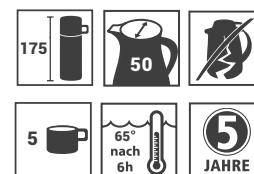

Produktdatenblatt · Data-Sheet

ENDURO 0,6 l
2002

Restwärme in °C nach 6 h · Heat retention in °C after 6 h

Edelstahl · stainless steel

Inhalt · Size	0,6 l
Höhe inkl. Deckel · Height incl. lid	175 mm
Höhe ohne Deckel · Height w/o lid	163 mm
Durchmesser Einfüllöffnung · Diameter opening	50 mm
Durchmesser Boden · Diameter bottom	140 mm
Kannengewicht (netto) · Weight jug (net)	465 g
Kannengewicht mit Einzelkarton · Weight jug with single box	569 g
Maße Einzelkarton L x B x H · Dimensions single box l x w x h	150 x 152 x 191 mm
Material · Material	Edelstahl · stainless steel
Garantie auf Warmhaltung · Guarantee for heat retention	5 Jahre · 5 years
Spülmaschinenfest · Dishwasher-proof	nein · no
Bruchsicher · Shock resistant	ja · yes
Bedruckung 1-farbig · Imprint 1-colour	ja · yes
Bedruckung 4-farbig · Imprint 4-colour	nein · no
Gravur · Engraving	ja · yes
Tassenanzahl · Cups	5
Restwärme °C nach 6 h · Heat retention °C after 6 h	65
Einhandbedienung · Single hand using	nein · no
Isoliereinsatz · Insulating insert	Edelstahl · stainless steel
Sonstiges · Other	