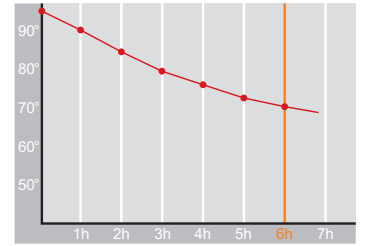

# Produktdatenblatt · Data-Sheet

ENJOY 0,5 l  
1502

Restwärme in °C nach 6 h · Heat retention in °C after 6 h

	schwarz · black	002
	blau · blue	129
	rot · red	130

Inhalt · Size	0,5 l
Höhe inkl. Deckel · Height incl. lid	255 mm
Höhe ohne Deckel · Height w/o lid	245 mm
Durchmesser Einfüllöffnung · Diameter opening	33 mm
Durchmesser Boden · Diameter bottom	71 mm
Kannengewicht (netto) · Weight jug (net)	288 g
Kannengewicht mit Einzelkarton · Weight jug with single box	342 g
Maße Einzelkarton L x B x H · Dimensions single box l x w x h	78 x 77 x 270 mm
Material · Material	Edelstahl · stainless steel
Garantie auf Warmhaltung · Guarantee for heat retention	5 Jahre · 5 years
Spülmaschinenfest · Dishwasher-proof	nein · no
Bruchsicher · Shock resistant	ja · yes
Bedruckung 1-farbig · Imprint 1-colour	ja · yes
Bedruckung 4-farbig · Imprint 4-colour	nein · no
Gravur · Engraving	ja · yes
Tassenanzahl · Cups	4
Restwärme °C nach 6 h · Heat retention °C after 6 h	70
Einhandbedienung · Single hand using	nein · no
Isoliereinsatz · Insulating insert	Edelstahl · stainless steel
Sonstiges · Other	