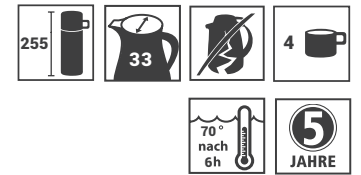

# Produktdatenblatt · Data-Sheet

ENJOY 0,5 l  
1502

Restwärme in °C nach 6 h · Heat retention in °C after 6 h

	schwarz · black	002
	blau · blue	129
	rot · red	130

Inhalt · Size	0,5 l
Höhe inkl. Deckel · Height incl. lid	255 mm
Höhe ohne Deckel · Height w/o lid	245 mm
Durchmesser Einfüllöffnung · Diameter opening	33 mm
Durchmesser Boden · Diameter bottom	71 mm
Kannengewicht (netto) · Weight jug (net)	288 g
Kannengewicht mit Einzelkarton · Weight jug with single box	342 g
Maße Einzelkarton L x B x H · Dimensions single box l x w x h	78 x 77 x 270 mm
Material · Material	Edelstahl · stainless steel
Garantie auf Warmhaltung · Guarantee for heat retention	5 Jahre · 5 years
Spülmaschinenfest · Dishwasher-proof	nein · no
Bruchsicher · Shock resistant	ja · yes
Bedruckung 1-farbig · Imprint 1-colour	ja · yes
Bedruckung 4-farbig · Imprint 4-colour	nein · no
Gravur · Engraving	ja · yes
Tassenanzahl · Cups	4
Restwärme °C nach 6 h · Heat retention °C after 6 h	70
Einhandbedienung · Single hand using	nein · no
Isoliereinsatz · Insulating insert	Edelstahl · stainless steel
Sonstiges · Other	