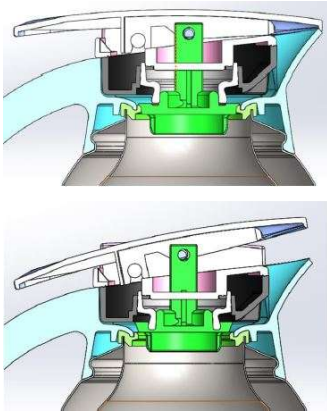

Verzegelde hygiënische drukknopdop